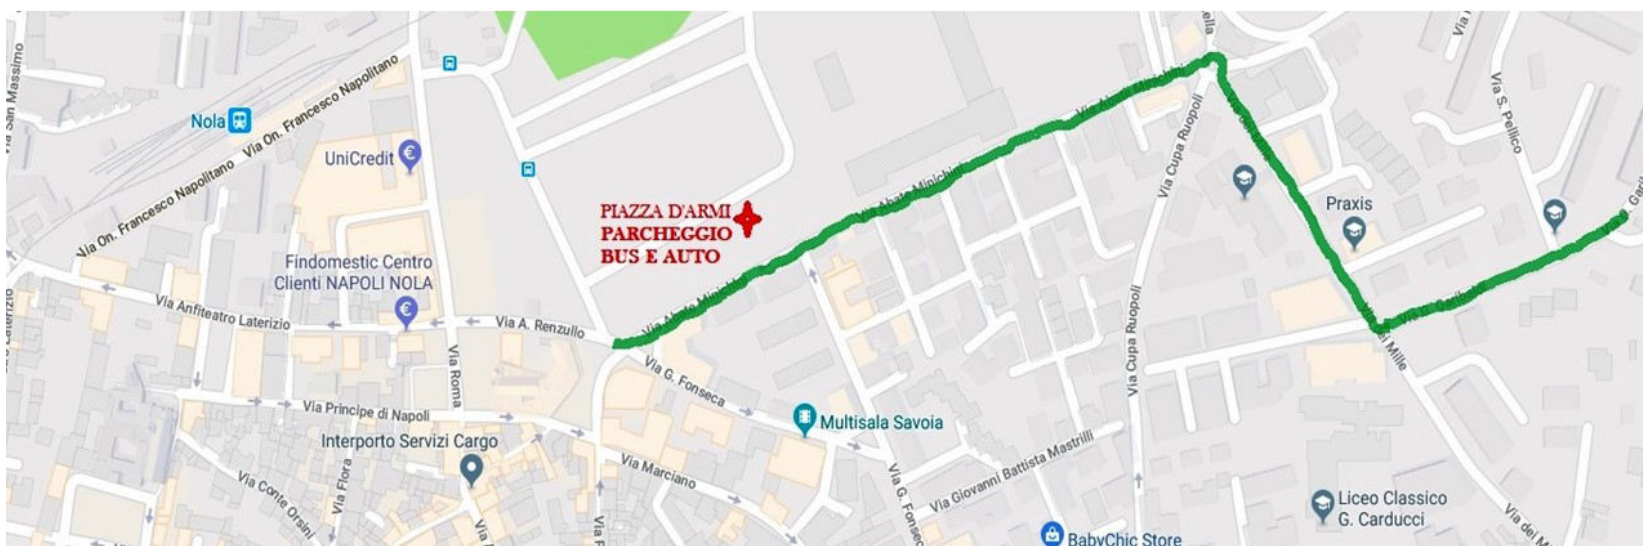

## INDICAZIONI PER RAGGIUNGERE IL RIONE GESCAL DI NOLA DA DOVE AVRA' INIZIO LA MARCIA DELLA PACE DIOCESANA

### PER LE PARROCCHIE CHE ARRIVERANNO IN PULLMAN:

- L'INGRESSO NEL RIONE GESCAL E' DA **VIA CASAMARCIANO** (nei pressi del seminario)
- PROSEGUIRE PER **VIA GUGLIELMO PEPE** dove sarà allestita la segreteria di accoglienza ed è **consentito LO SCARICO** dei passeggeri.
- I BUS PROSEGUONO per via Garibaldi, via Dei Mille, via Abate Minichini fino a raggiungere **Piazza d'Armi** indicata come **zona di sosta dei bus/auto** e posizionata a metà da strada tra il luogo d'inizio della marcia e la Cattedrale di Nola.

- PER TUTTO IL PERCORSO INTERESSATO AL PASSAGGIO DEI BUS E DEL CORTEO saranno presenti i volontari del servizio d'ordine.
- AI BUS VA AFFISSO IL PASS COMPILATO che è possibile scaricare dal sito diocesano
- **PER COLORO CHE SI MUOVONO IN AUTO** E' POSSIBILE SOSTARE IN PIAZZA D'ARMI o nelle altre zone di sosta della città di Nola