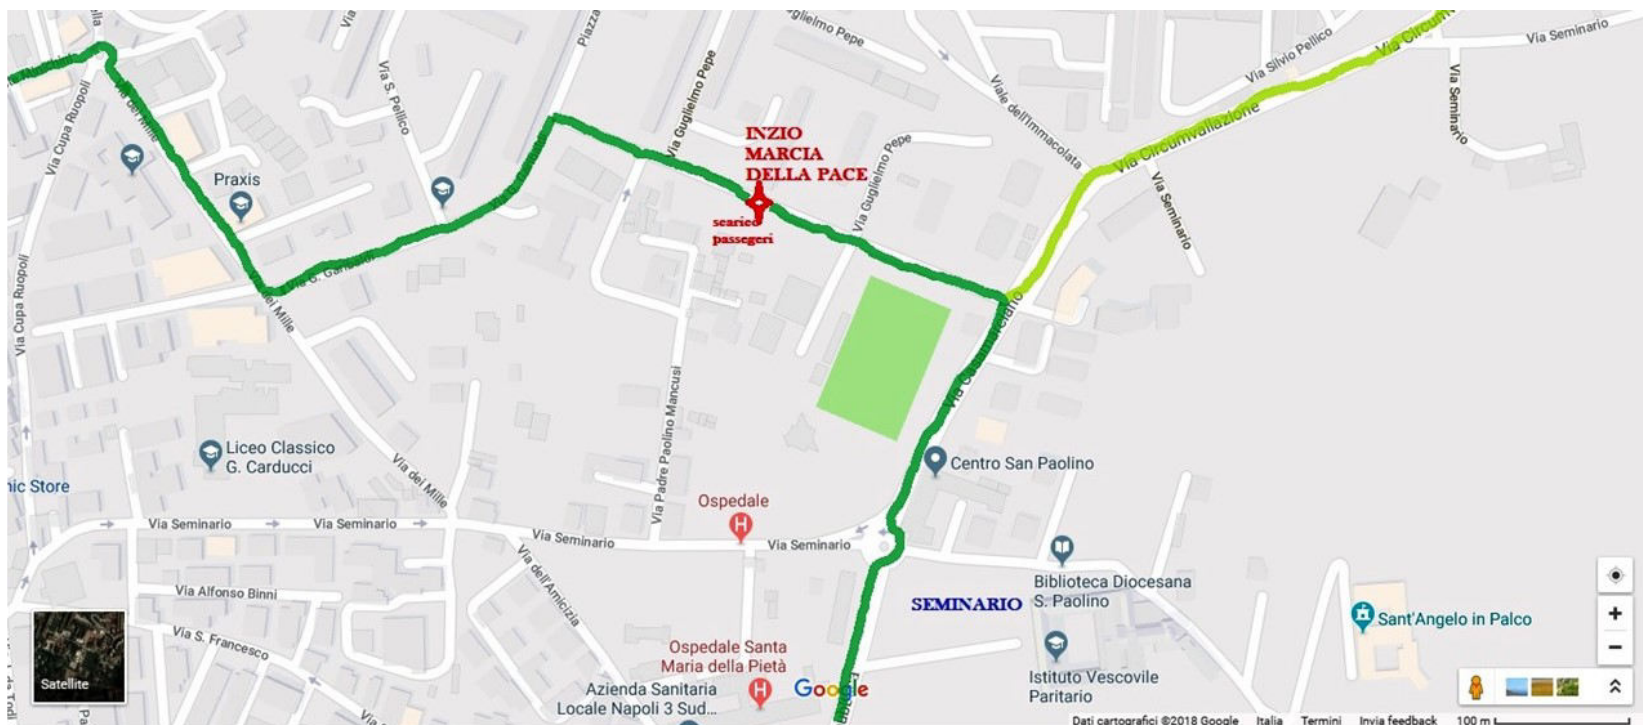

## INDICAZIONI PER RAGGIUNGERE IL RIONE GESCAL DI NOLA DA DOVE AVRA' INIZIO LA MARCIA DELLA PACE DIOCESANA

### PER LE PARROCCHIE CHE ARRIVERANNO IN PULLMAN:

- L'INGRESSO NEL RIONE GESCAL E' DA **VIA CASAMARCIANO** (nei pressi del seminario)
- PROSEGUIRE PER **VIA GUGLIELMO PEPE** dove sarà allestita la segreteria di accoglienza ed è **consentito LO SCARICO** dei passeggeri.
- I BUS PROSEGUONO per via Garibaldi, via Dei Mille, via Abate Minichini fino a raggiungere **Piazza d'Armi** indicata come **zona di sosta dei bus/auto** e posizionata a metà da strada tra il luogo d'inizio della marcia e la Cattedrale di Nola.

- PER TUTTO IL PERCORSO INTERESSATO AL PASSAGGIO DEI BUS E DEL CORTEO saranno presenti i volontari del servizio d'ordine.
- AI BUS VA AFFISSO IL PASS COMPILATO che è possibile scaricare dal sito diocesano
- **PER COLORO CHE SI MUOVONO IN AUTO** E' POSSIBILE SOSTARE IN PIAZZA D'ARMI o nelle altre zone di sosta della città di Nola